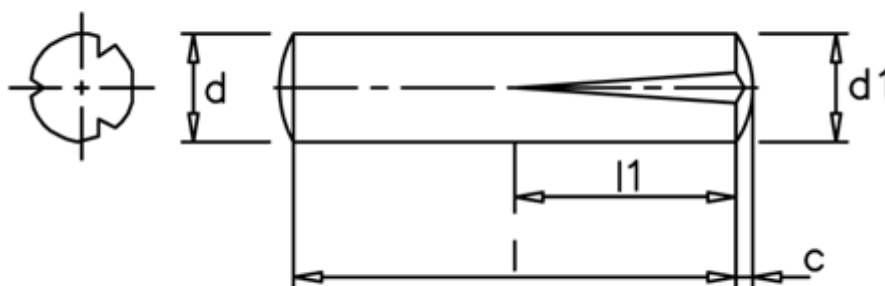

Varenummer: 08024435  
Beskrivelse: KLEE Kærvstift S2 10x40  
Stål

## Mål

c	= 1,5
d	= 10.0
d1	= 10.40
l1	= 1/2 l
Længde	= 40